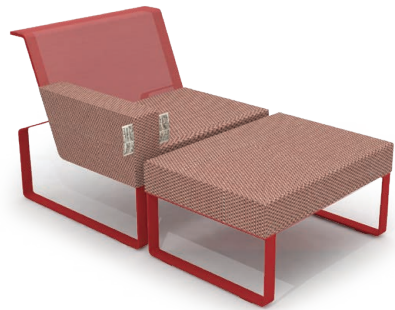

Moja

EGOĒ
Be In, Go Out

Kolor^{Moja}

Kolor ^{Moja}

Cafe^{Moja}

Moja
Cafe

Moja
Trio

Trio^{Moja}

Moja

CZ Moja je vyrobena z ocelové konstrukce, která je pozinkována a povrchově dokončena práškovou barvou. Na opěradlovou část sedacího nábytku, podnožku i stůlek, je použita outdoorová síťovina Batyline. Čalounění je vyrobeno z vysoce kvalitních outdoorových materiálů. Jako doplněk lze zvolit outdoorové polštáře.

EN Moja is made of a steel construction, zinc coated with powder coating finish. The outdoor mesh Batyline is used on the backrest of the seating furniture, the footrest and the table. Upholstery is made of high quality outdoor materials. Optionally, outdoor pillows can be selected.